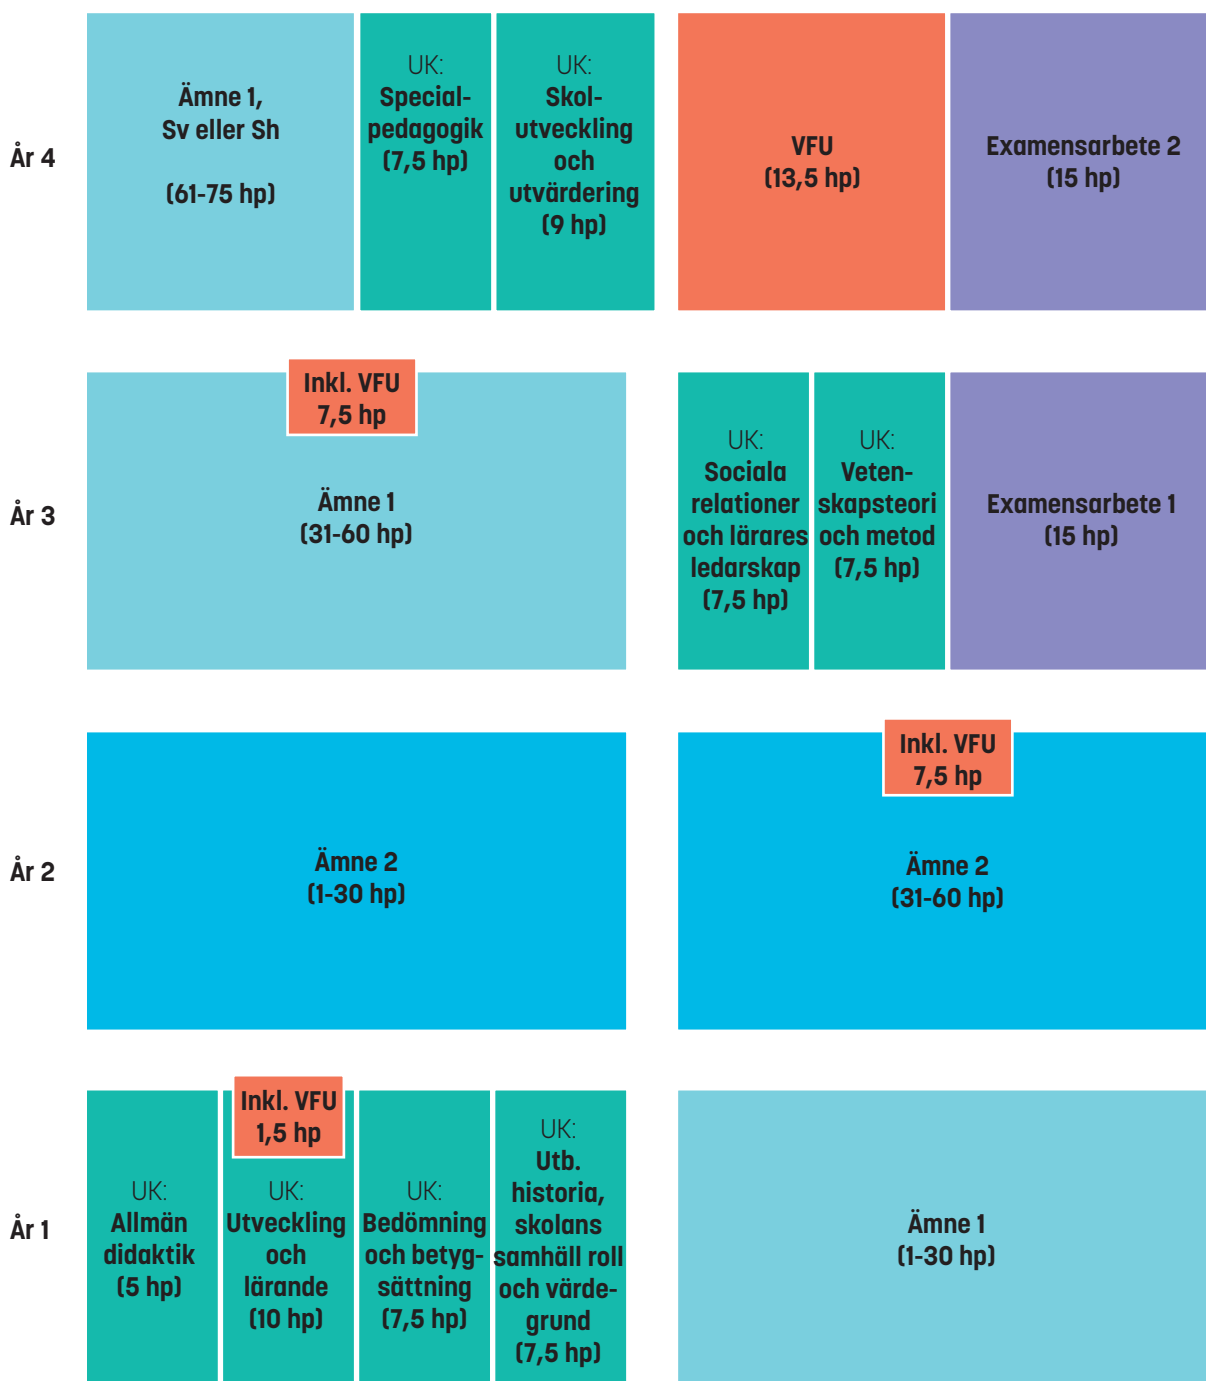

Studiegång för kombination med ht-ämne

Studiegång för kombination med vt-ämne

Studiegång för ingångsämne matematik med ht-ämne

Studiegång för ingångsämne matematik med vt-ämne

Studiegång för ingångsämne matematik med fysik

Studiegång för ingångsämne slöjd med ht-ämne

Studiegång för ingångsämne slöjd med vt-ämne (ej sh/sv)