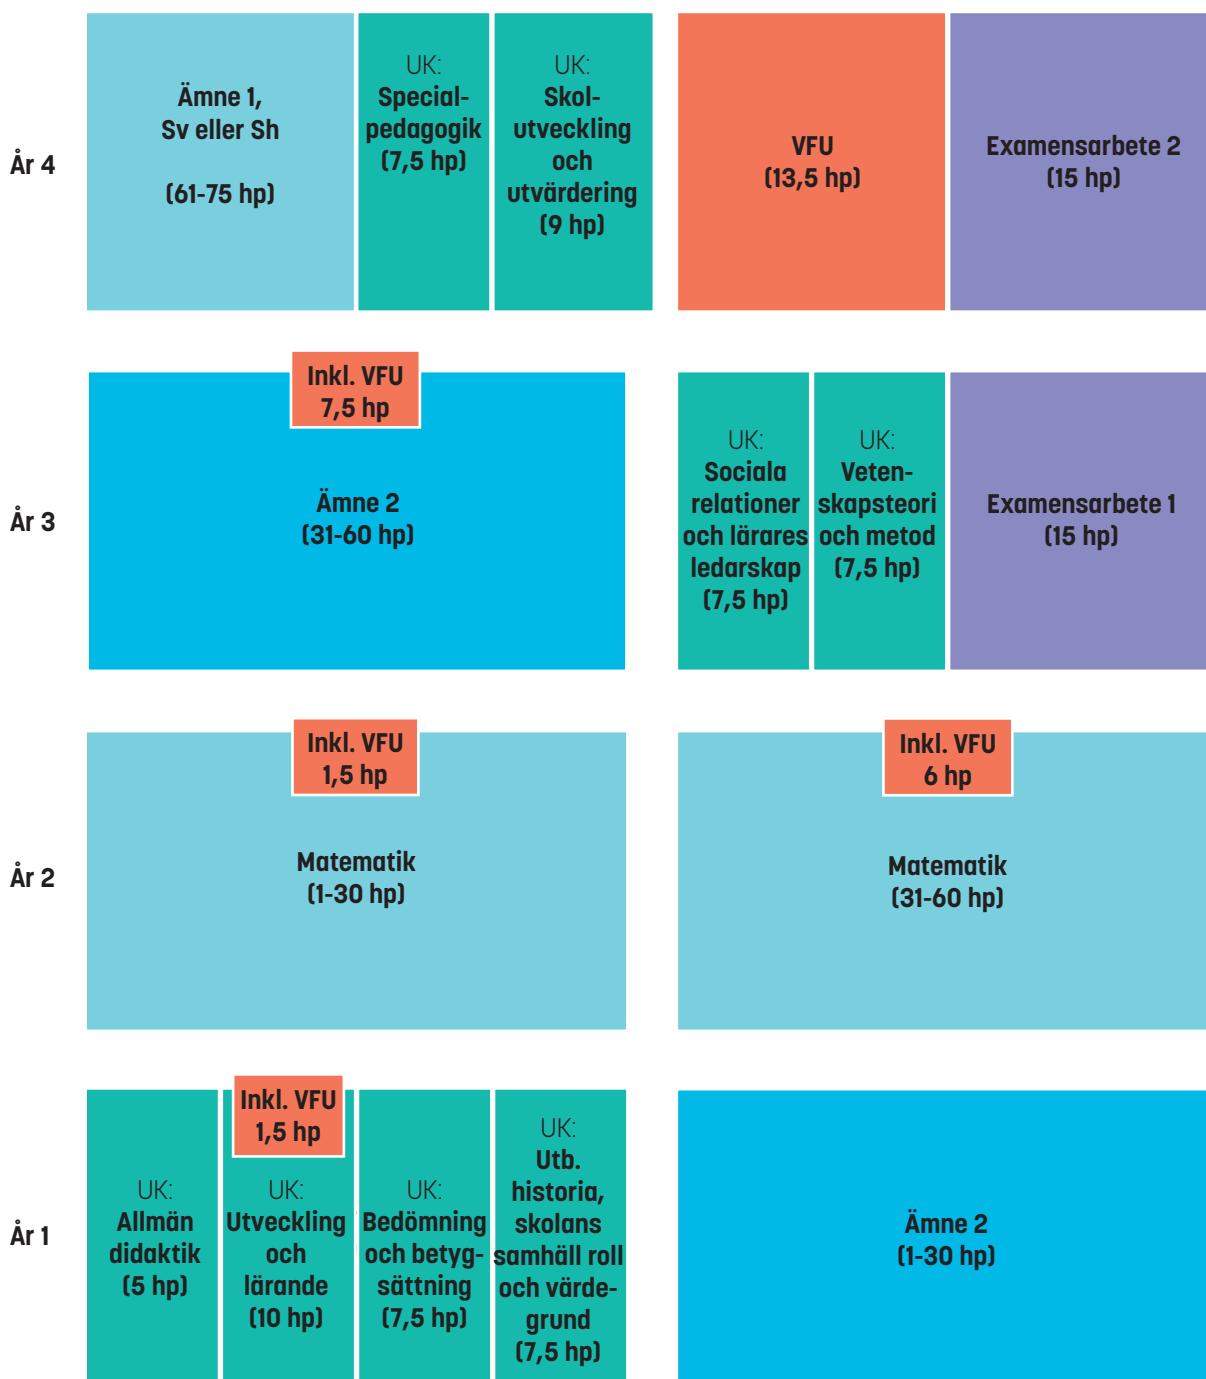

Studiegång för kombination med ht-ämne

Studiegång för kombination med vt-ämne

Studiegång för ingångsämne matematik med ht-ämne

Studiegång för ingångsämne matematik med vt-ämne

Studiegång för ingångsämne matematik med fysik

Studiegång för ingångsämne slöjd med ht-ämne

Studiegång för ingångsämne slöjd med vt-ämne (ej sh/sv)