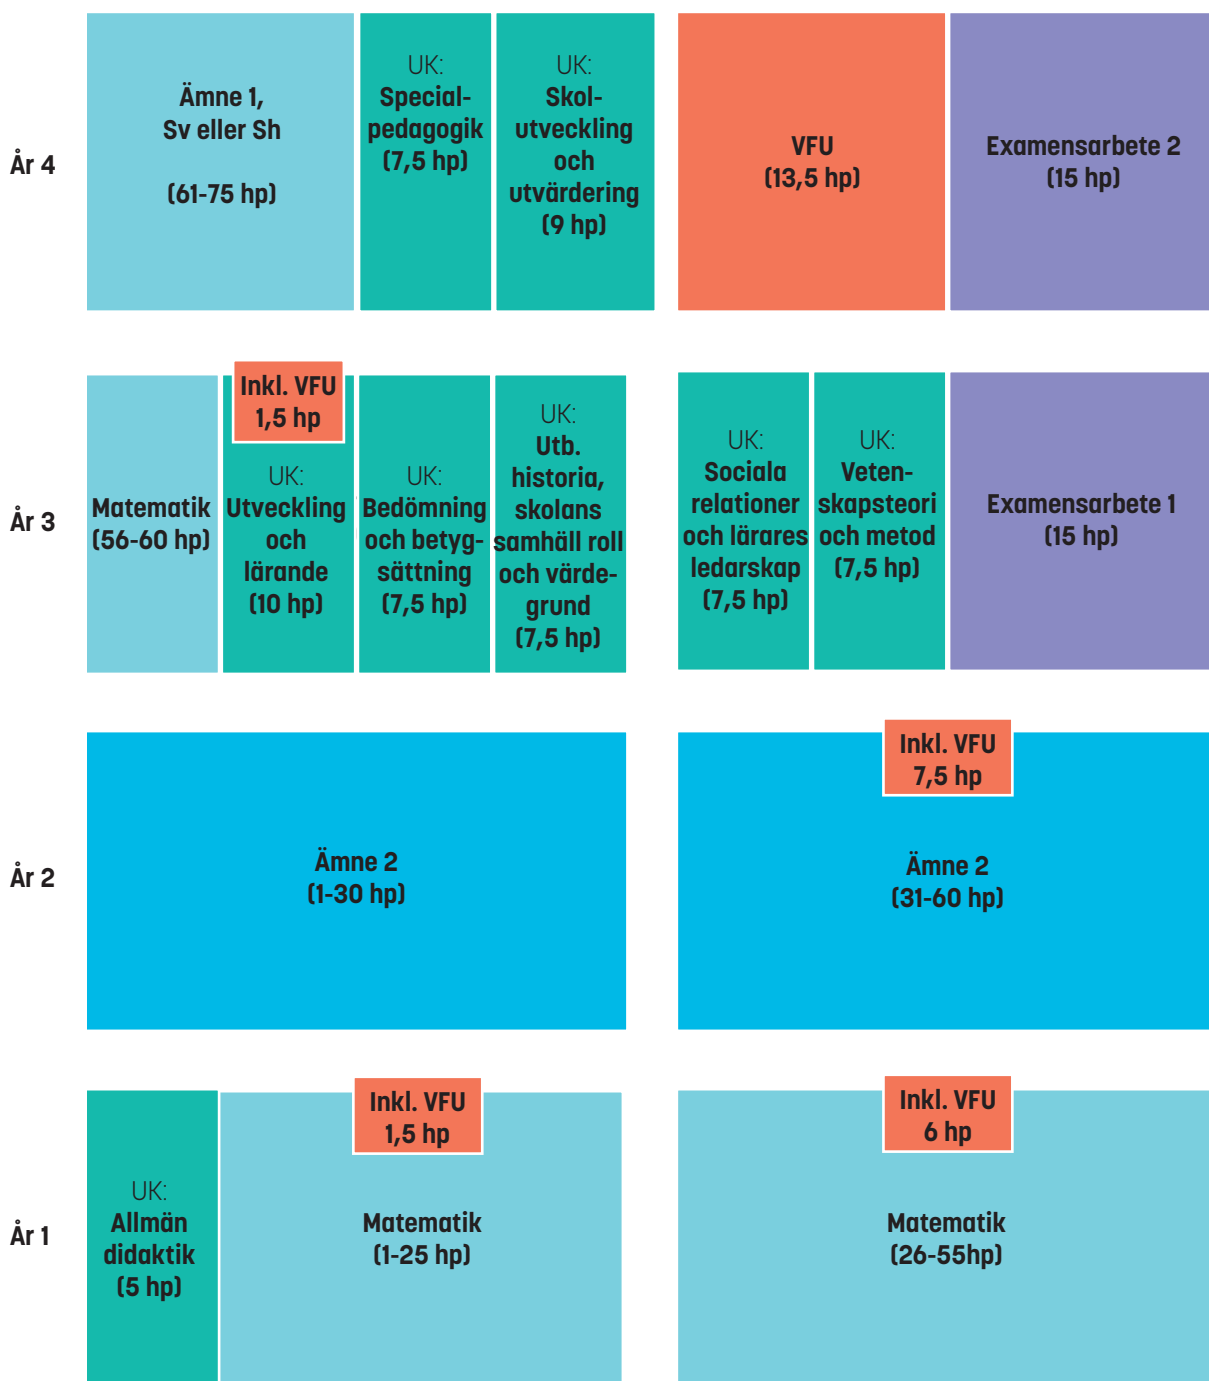

Studiegång för kombination med ht-ämne

Studiegång för kombination med vt-ämne

Studiegång för ingångsämne matematik med ht-ämne

Studiegång för ingångsämne matematik med vt-ämne

Studiegång för ingångsämne matematik med fysik

Studiegång för ingångsämne slöjd med ht-ämne

Studiegång för ingångsämne slöjd med vt-ämne (ej sh/sv)