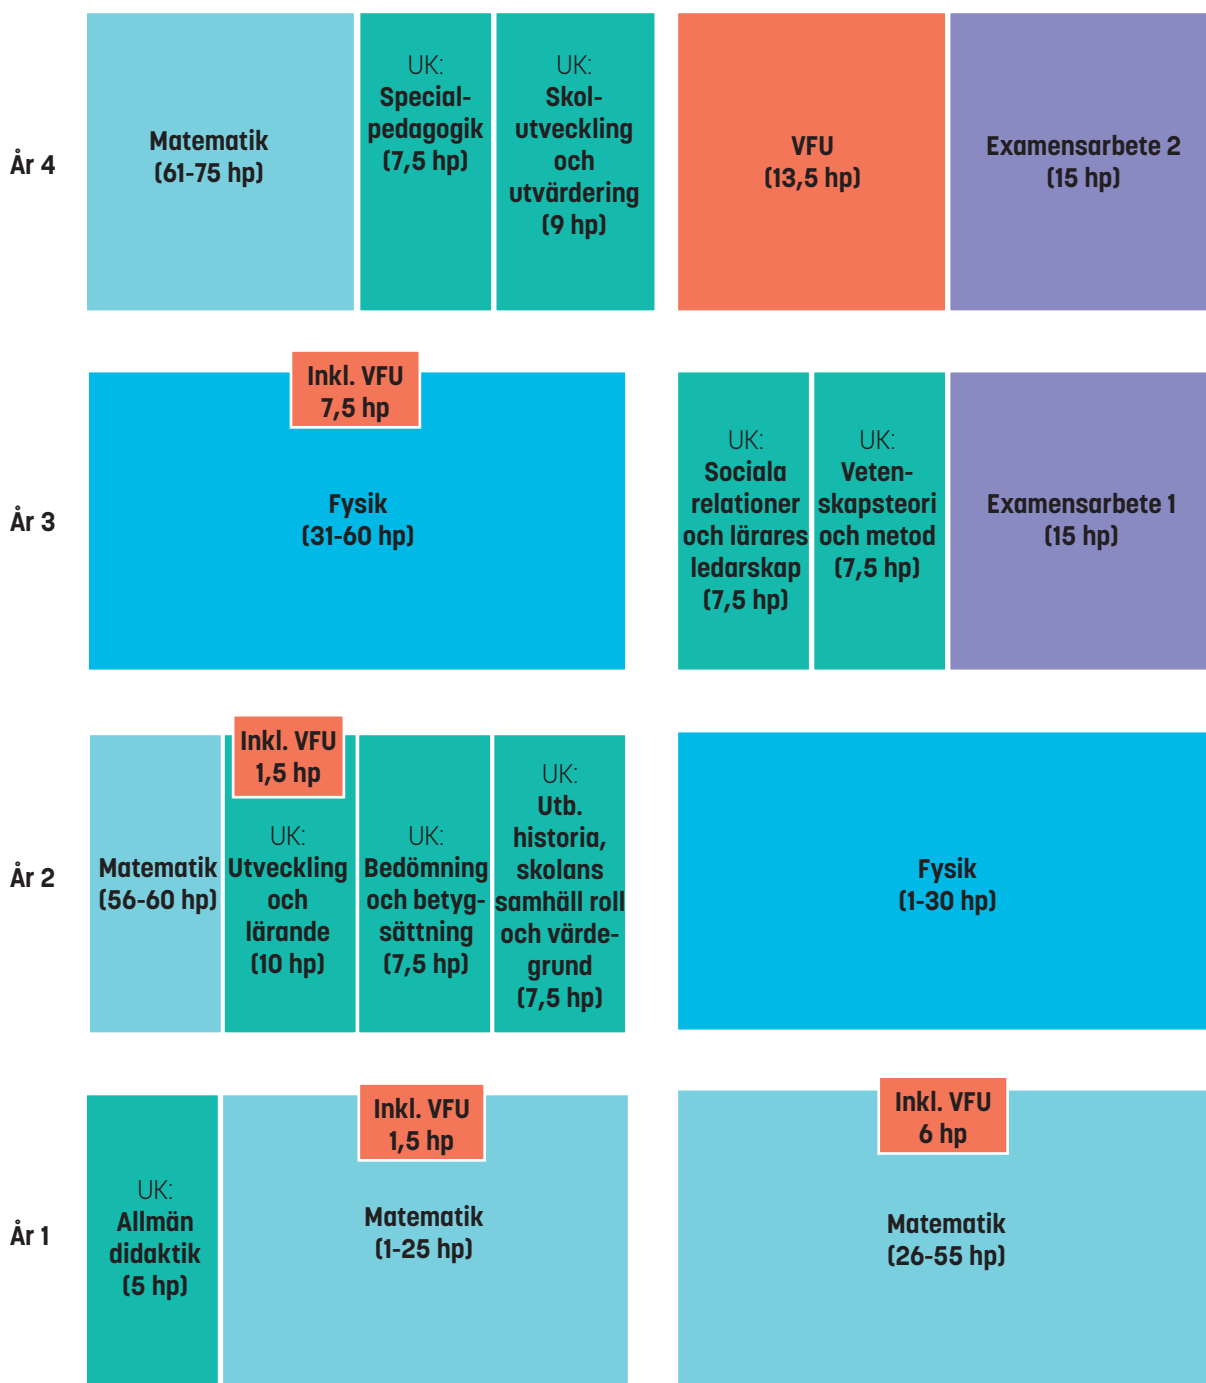

Studiegång för kombination med ht-ämne

Studiegång för kombination med vt-ämne

Studiegång för ingångsämne matematik med ht-ämne

Studiegång för ingångsämne matematik med vt-ämne

Studiegång för ingångsämne matematik med fysik

Studiegång för ingångsämne slöjd med ht-ämne

Studiegång för ingångsämne slöjd med vt-ämne (ej sh/sv)