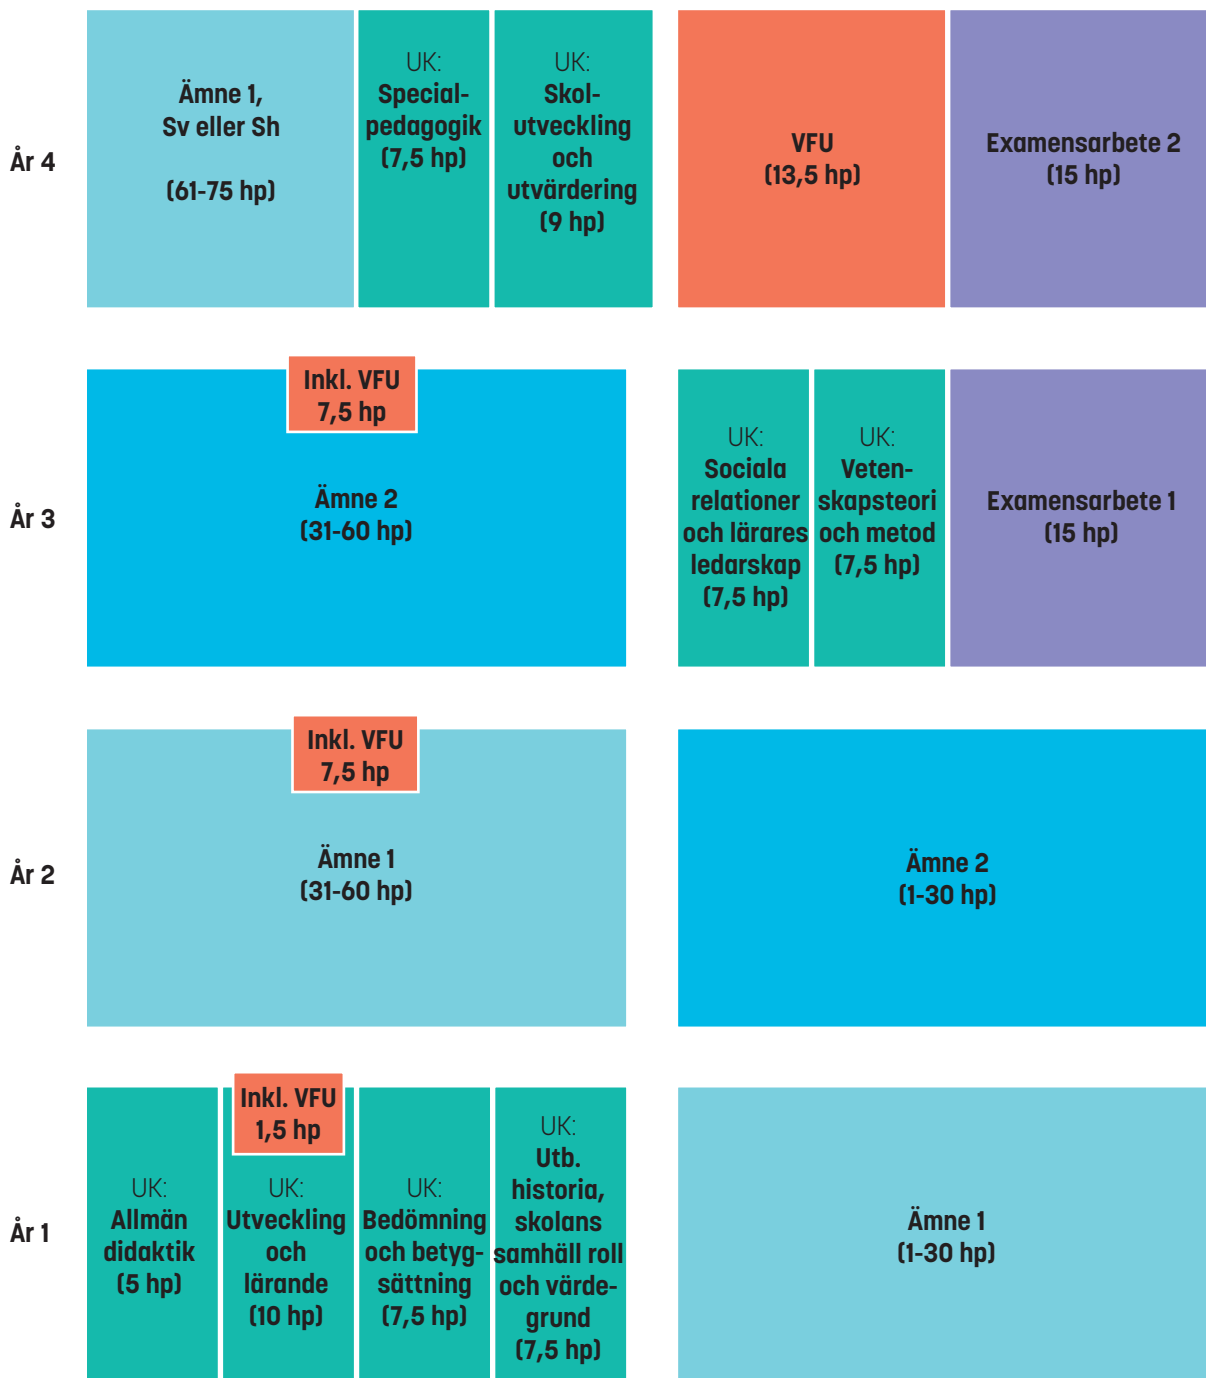

Studiegång för kombination med ht-ämne

Studiegång för kombination med vt-ämne

Studiegång för ingångsämne matematik med ht-ämne

Studiegång för ingångsämne matematik med vt-ämne

Studiegång för ingångsämne matematik med fysik

Studiegång för ingångsämne slöjd med ht-ämne

Studiegång för ingångsämne slöjd med vt-ämne (ej sh/sv)