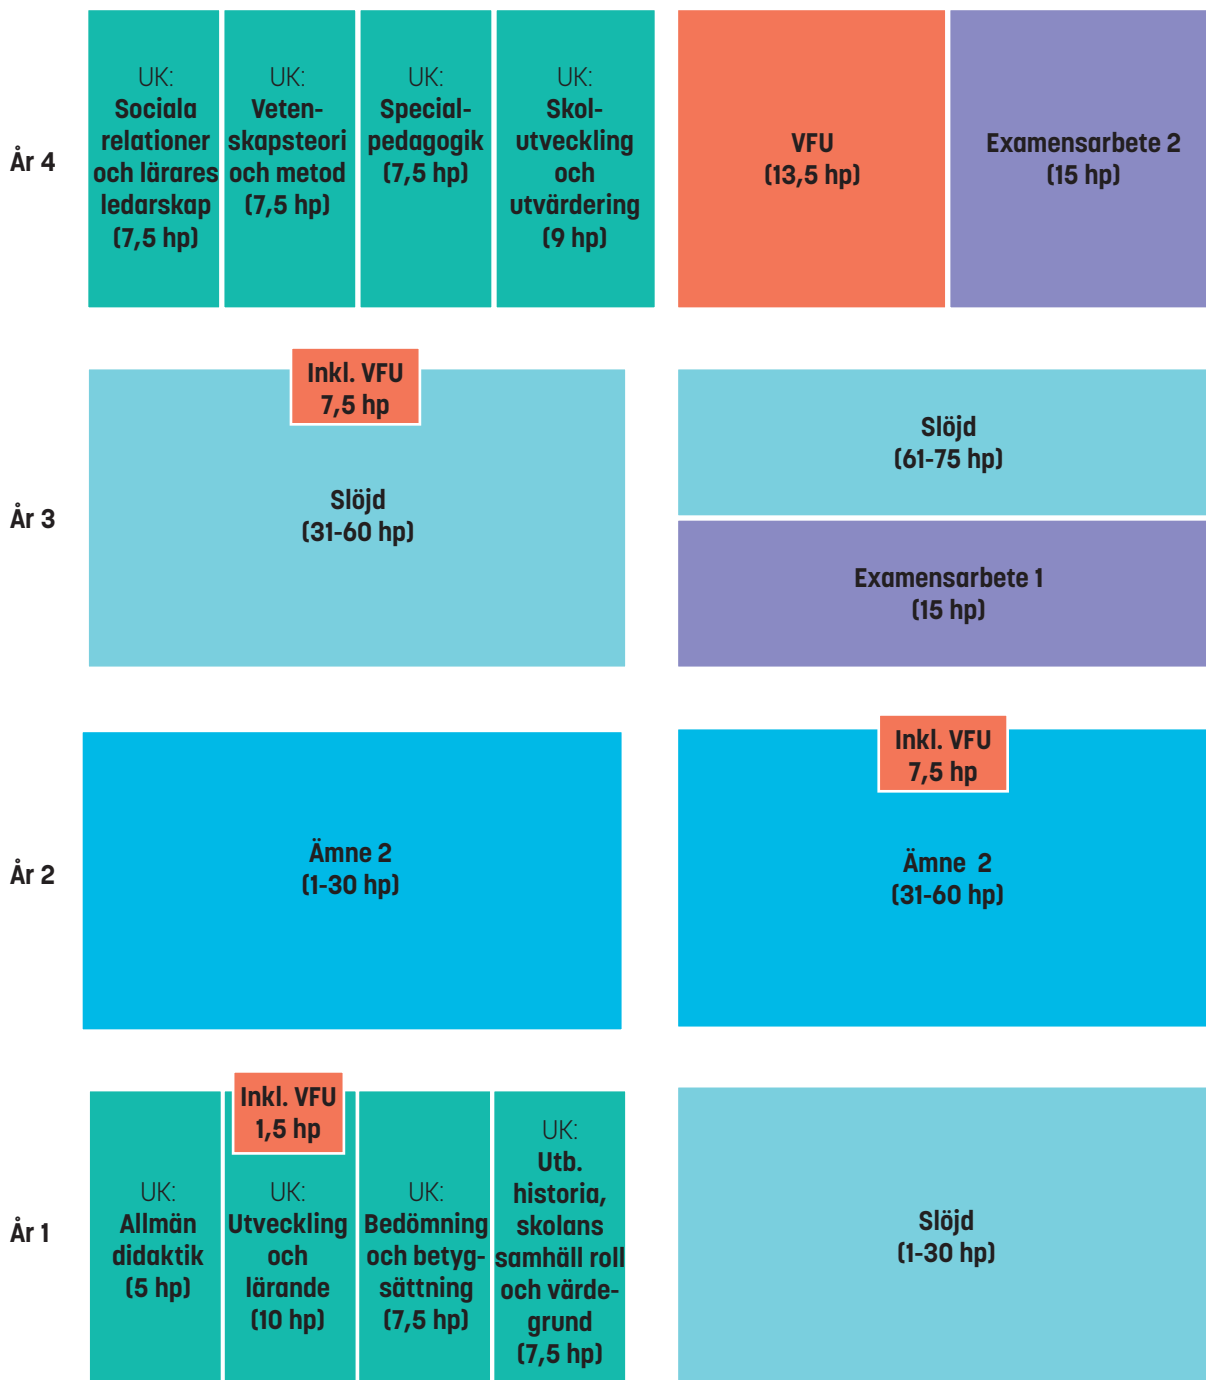

Studiegång för kombination med ht-ämne

Studiegång för kombination med vt-ämne

Studiegång för ingångsämne matematik med ht-ämne

Studiegång för ingångsämne matematik med vt-ämne

Studiegång för ingångsämne matematik med fysik

Studiegång för ingångsämne slöjd med ht-ämne

Studiegång för ingångsämne slöjd med vt-ämne (ej sh/sv)