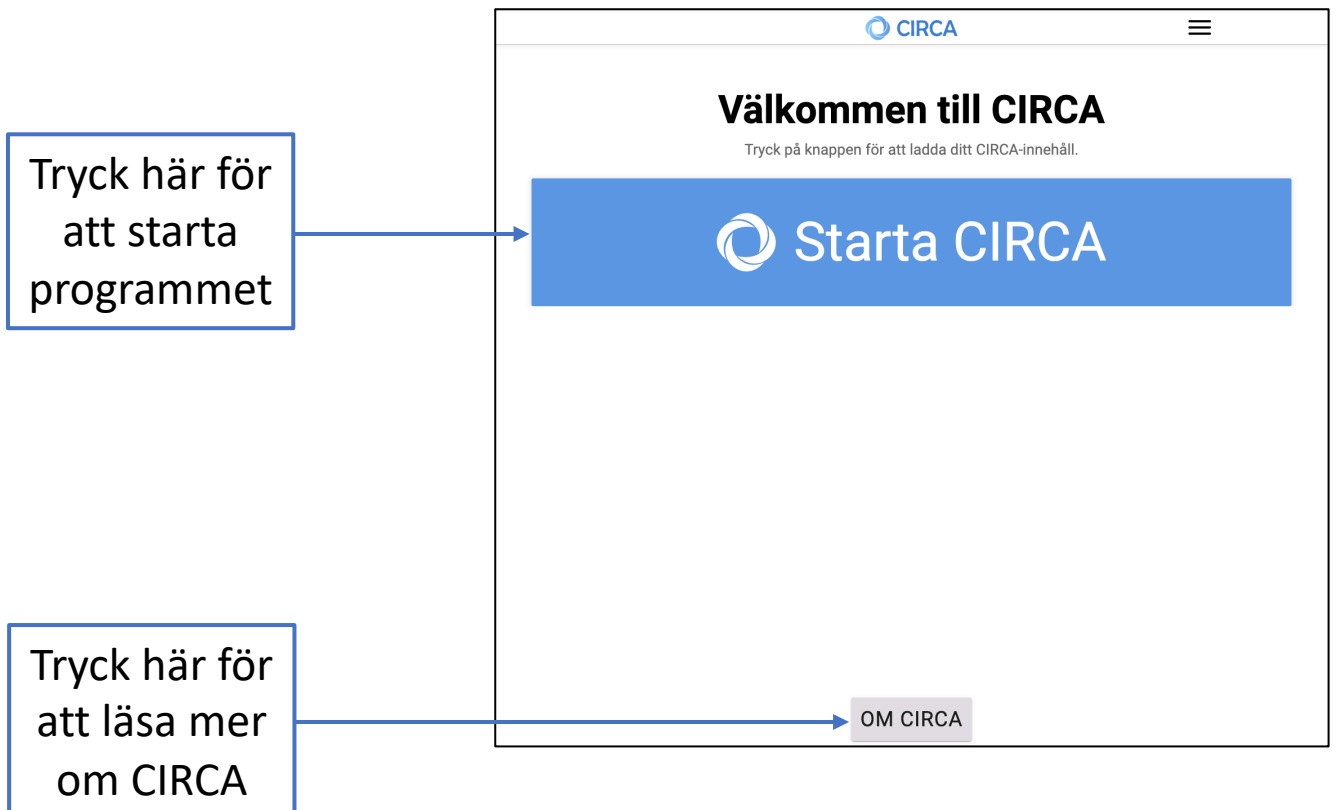

# Användarmanual CIRCA

## Vad är CIRCA?

CIRCA är ett digitalt verktyg som är utvecklat för att stödja det sociala samspelet mellan en person som har svårt att delta i samtal och hans eller hennes omgivning.

Du hittar alltid CIRCA på [www.circa.it.liu.se](http://www.circa.it.liu.se)

Här nedanför finns instruktioner till hur man använder CIRCA.

Varje gång som CIRCA startas slumpas det fram tre teman med innehåll som man kan utforska vidare genom att trycka på dem.

Man kan alltid få fram andra teman genom att trycka på knappen i botten av skärmen som heter "Ladda in nya teman".