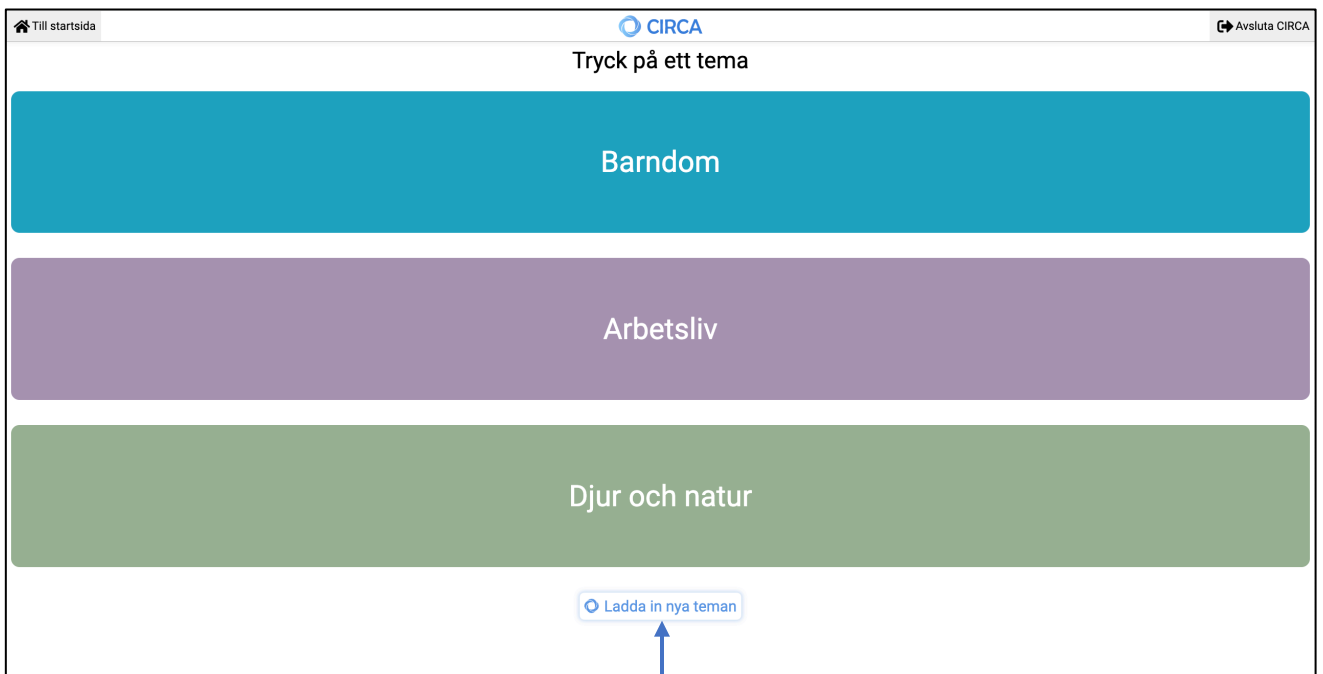

## Vad är CIRCA?

CIRCA är ett digitalt verktyg som är utvecklat för att stödja det sociala samspelet mellan en person som har svårt att delta i samtal och hans eller hennes omgivning.

Du hittar alltid CIRCA på [www.circa.it.liu.se](http://www.circa.it.liu.se)

Här nedanför finns instruktioner till hur man använder CIRCA.

Varje gång som CIRCA startas slumpas det fram tre teman med innehåll som man kan utforska vidare genom att trycka på dem.

Man kan alltid få fram andra teman genom att trycka på knappen i botten av skärmen som heter "Ladda in nya teman".

Tryck här för att avsluta CIRCA

 Avsluta CIRCA

Tryck här för att slumpa fram nya teman

 Ladda in nya teman

När man har valt ett övergripande tema syns temats underkategorier.

I exempelbilden här nedanför valdes Barndom som tema.