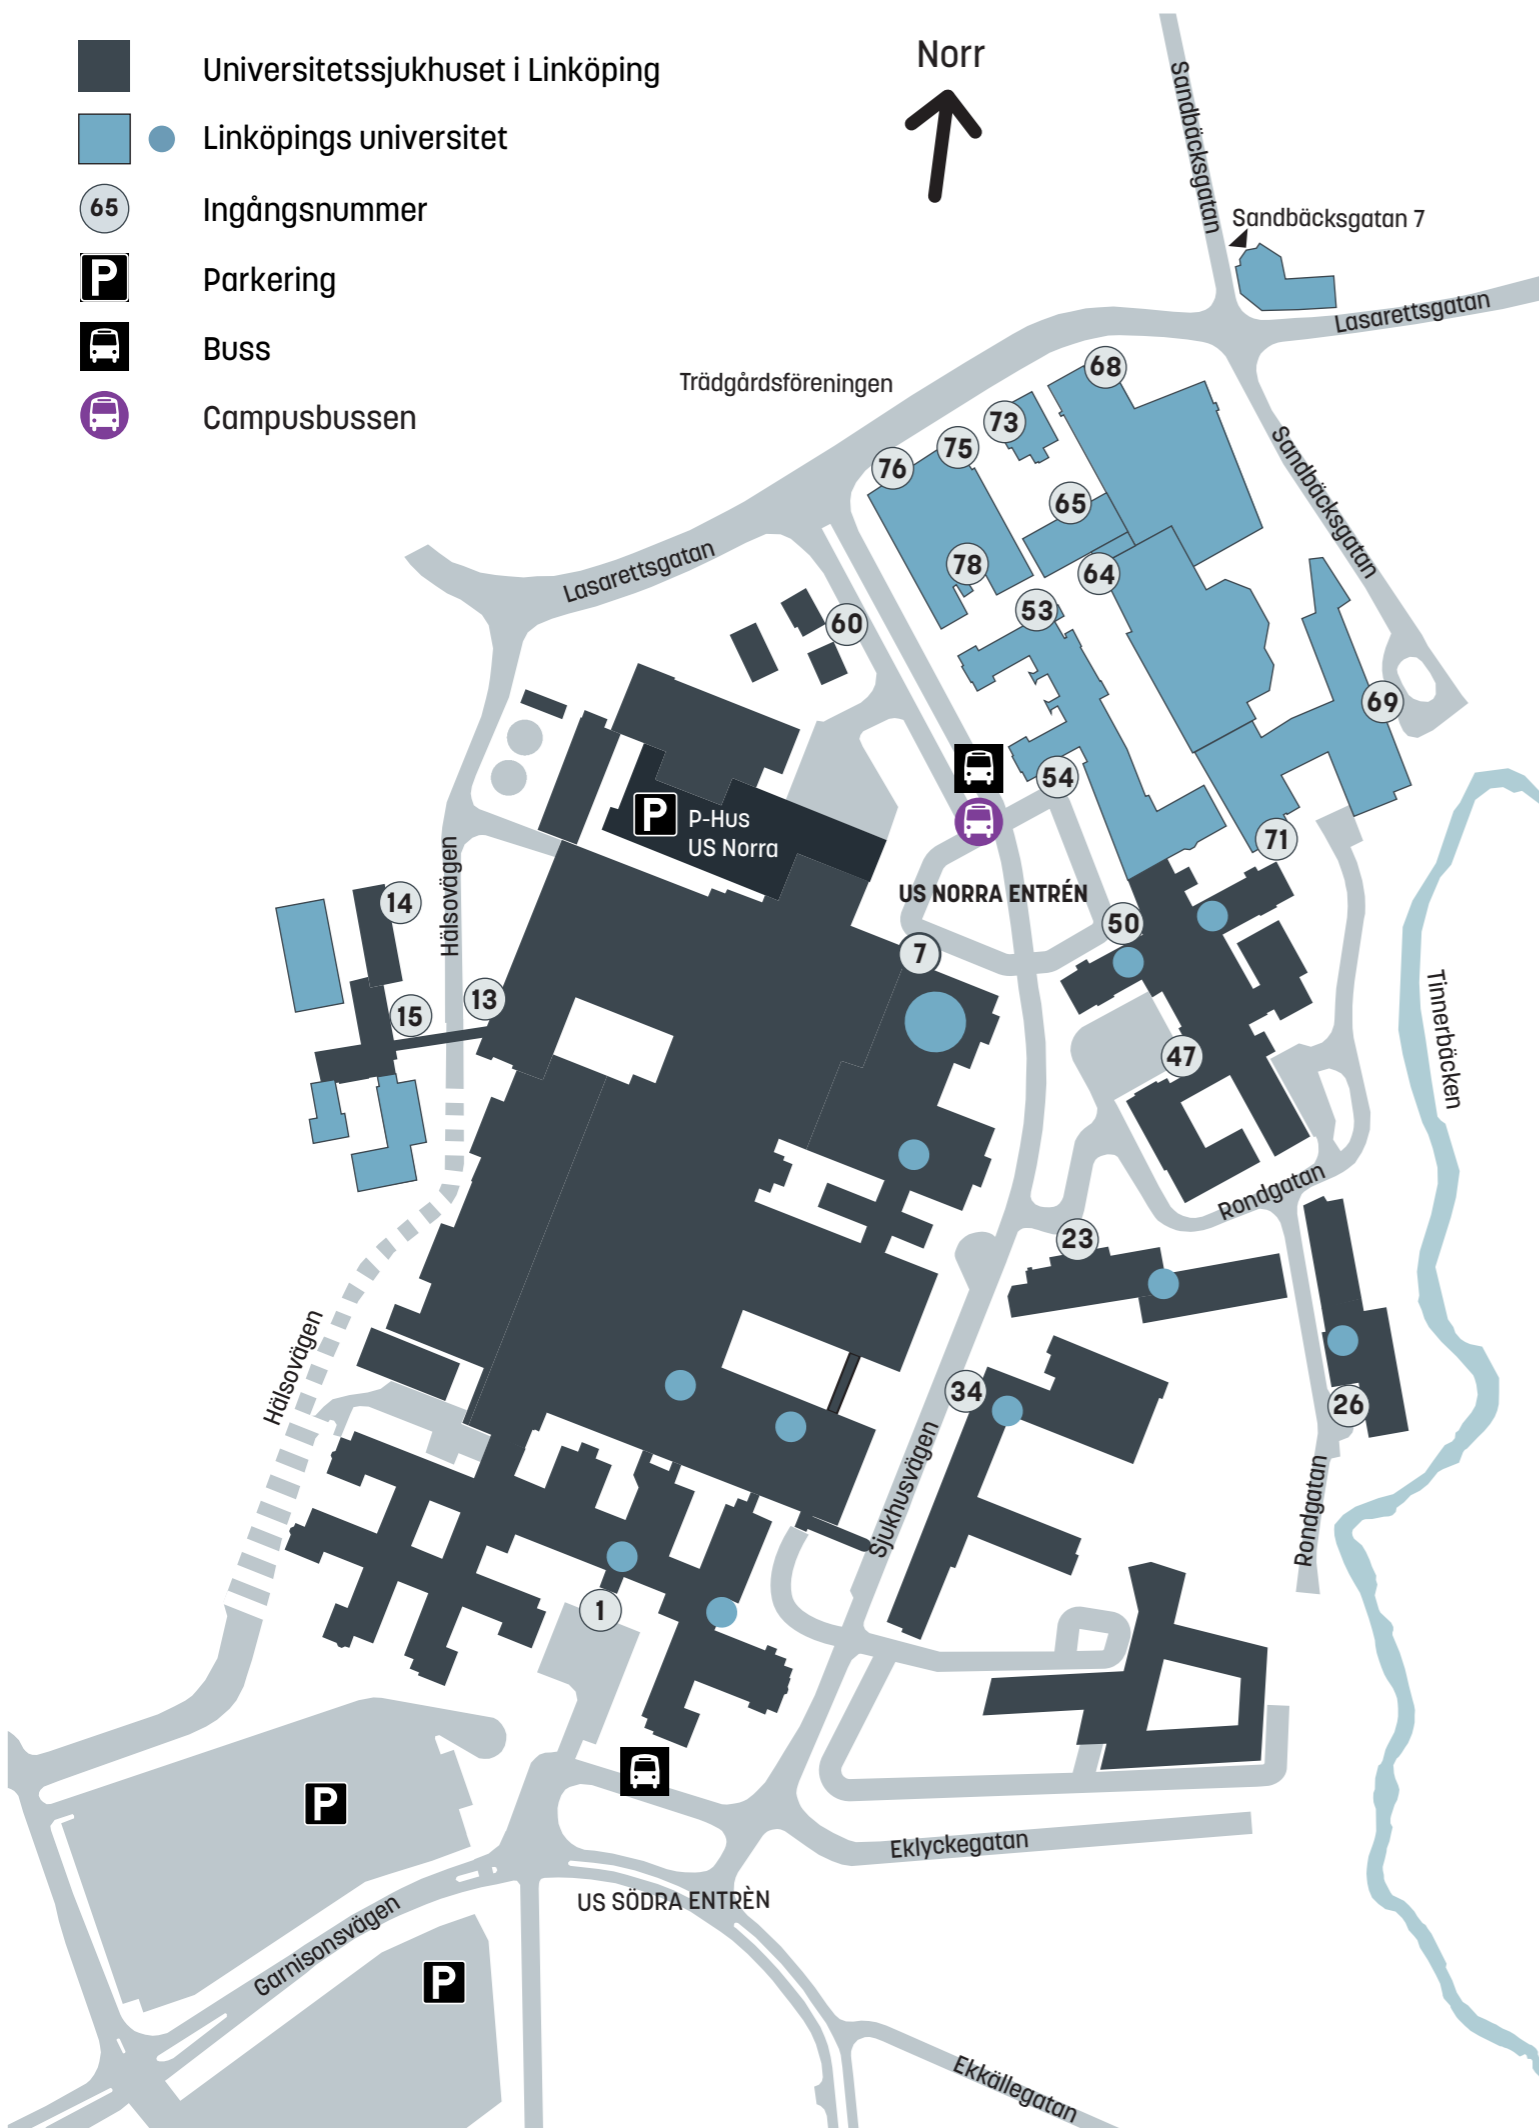

- Universitetssjukhuset i Linköping
- Linköpings universitet
- 65 Ingångsnummer
- P Parkering
- BUS Buss
- BUS Campusbussen

HÖRSALAR	Ingång
Hugo Theorellsalen, Granit.....	7
Berzeliusalen, Eken, Linden	65
Hasselquistsalen	76, 78
Belladonna.....	76, 78
Nils Holgersalen	71
Birgittasalen	15

INFOCENTER.....	76
-----------------	----

UNIVERSITETSFÖRVALTNINGEN	Ingång
Ekonomienheten Campus US, EKUS	Sandbäcksgatan 7

UNIVERSITETSBIBLIOTEKET	Ingång
Medicinska biblioteket, MB.....	65

UTBILDNINGSPROGRAM	Ingång
Biomedicinska analytikerprogrammet, exp.....	68
Logopedprogrammet, exp.....	75
Läkarprogrammet, exp.....	75
Experimentell och industriell biomedicin, exp	76
Fysioterapeutprogrammet, exp.....	75
Sjuksköterskeprogrammet, exp.....	75

INSTITUTIONER	Ingång
Institutionen för biomedicinska och kliniska vetenskaper, BKV	76, 78
Institutionen för hälsa, medicin och vård, HMV	76, 78
Institutionen för medicinsk teknik, IMT.....	54, 65

MEDICINSKA FAKULTETEN	Ingång
Fakultetskansli	Sandbäcksgatan 7
Studentenheten	75, 76
Clinicum	54, 69
Core Facility	64, 65, 69, 71
Forum Östergötland.....	50
Biobanksfaciliteten.....	50

RESTAURANGER OCH CAFÉER	Ingång
Café Cellskapet, Deli Marché	65
Linds konditori	7
Restaurang Blåklinten	34
7-Eleven.....	1
Pressbyrån.....	7

STUDENTRESTAURANG OCH CAFÉ	Ingång
Studentcafé Örat	73

STUDENTKÖK	Ingång	
Ingång	7	Plan 9
Ingång	15	Plan 10
Ingång	65	Plan 9
Ingång	68	Plan 8
Ingång	71	Plan 8
Ingång	73	Plan 11
Ingång	76, 78	Plan 9 och 10