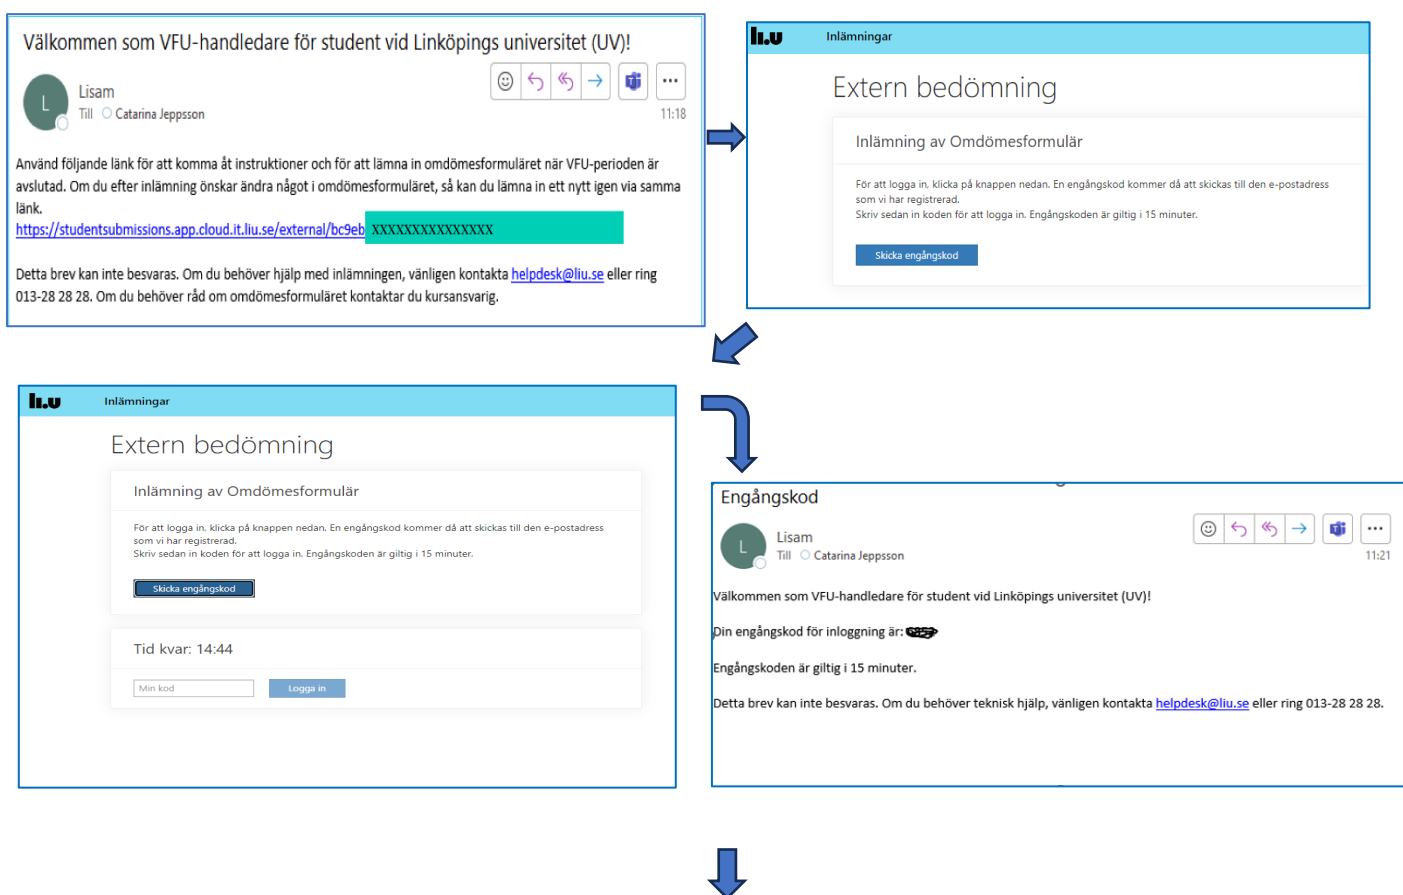

Instruktioner för VFU-handledare:

Lämna in Omdömesformulär digitalt via Lisam

Du som handledare **kommer att få ett mejl med instruktioner om hur du ska lämna in omdömesformuläret**

Följ instruktionerna i mejlet. Tänk på att du kan göra om den här processen igen om du önskar ändra något i ditt inlämnade omdömesformulär. I så fall ersätts det du lämnat in tidigare med det senaste inlämnade omdömesformuläret.

Här nedan finns en översikt över de instruktioner du kommer att få under processen från det att du trycker på länken i mejlet tills dess att allt är klart - ifall du önskar förbereda dig. Annars är det bara att klicka på länken i mejlet som skickas till dig ca 1 vecka efter kursstart ...